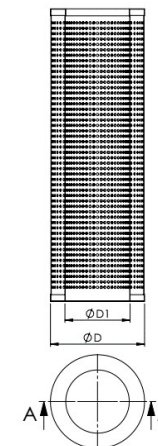

Aktyvuotos anglies CARBOBIG filtrai

CAN150/CAN125/CAN100/CAN375/CAN350/CAN366/CAN333

NAUDOJIMAS

Tiekiamų ar išmetamų dujų ar kvapų valymui.
Virtuvės, muziejai, ligoninės, laboratorijos,
kompiuterių zonos, chemijos patalpos
dažų dirbtuvės.

TVIRTINIMAS

Flanšinis įvairaus diametro

KORPUSAS

- Cinkuotas plienas

ANGLIS

Standartinė aktyvuota anglis
Speciali anglis pagal užklausą
Granuluota anglis

IŠMATAVIMAI

Diametras 400 / 300 mm
Įvairaus ilgio

KONTAKTINIS LAIKAS

Rekomenduojamas: 0,1 – 1,0 s.