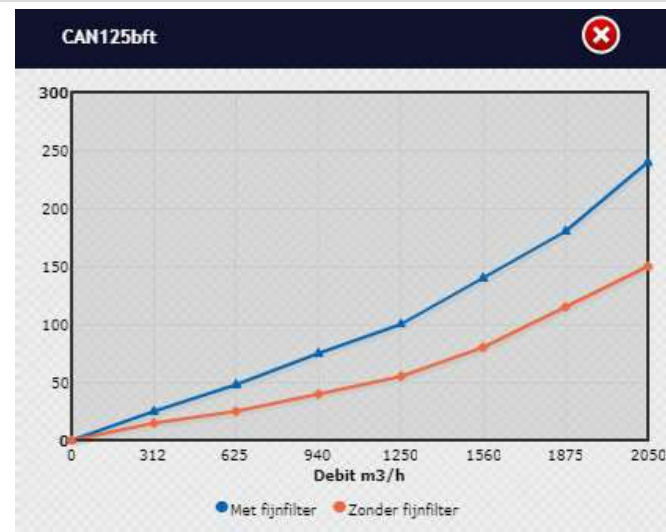

Slègio perkryčio diagrama

CAN 150 / CAN 125 / CAN 100 / CAN 375