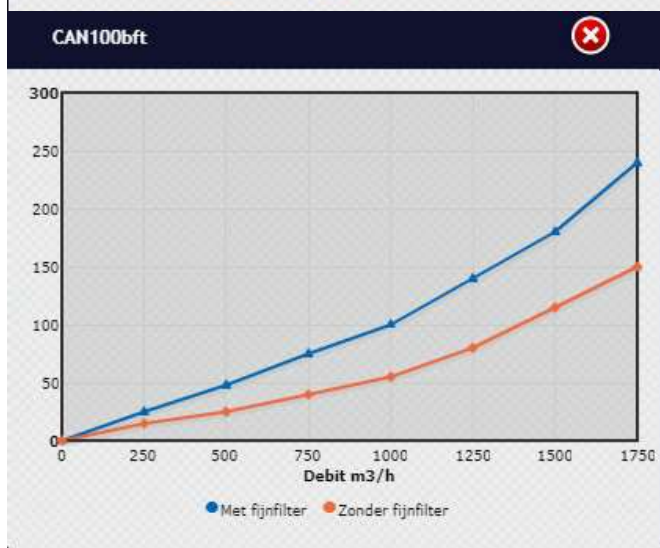

Slègio perkryčio diagrama

CAN 150 / CAN 125 / CAN 100 / CAN 375