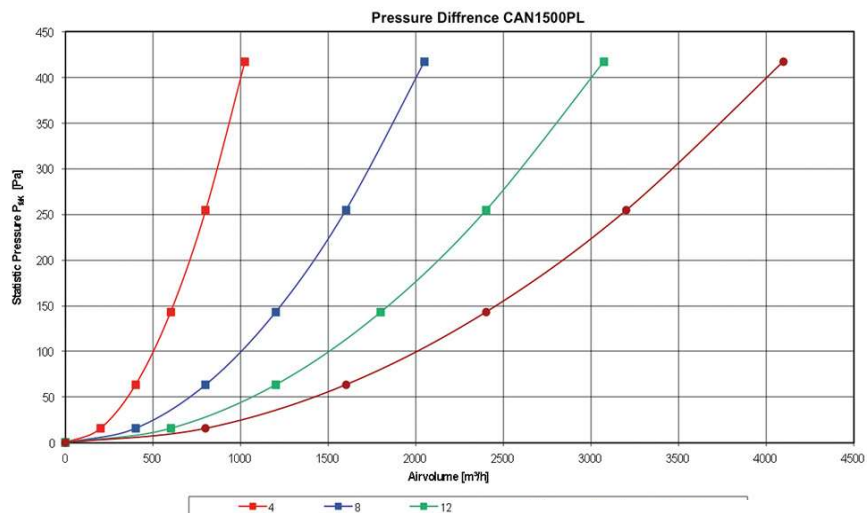

Slègio perkryčio diagrama

CARB 1500/CARB2600/CARB9000