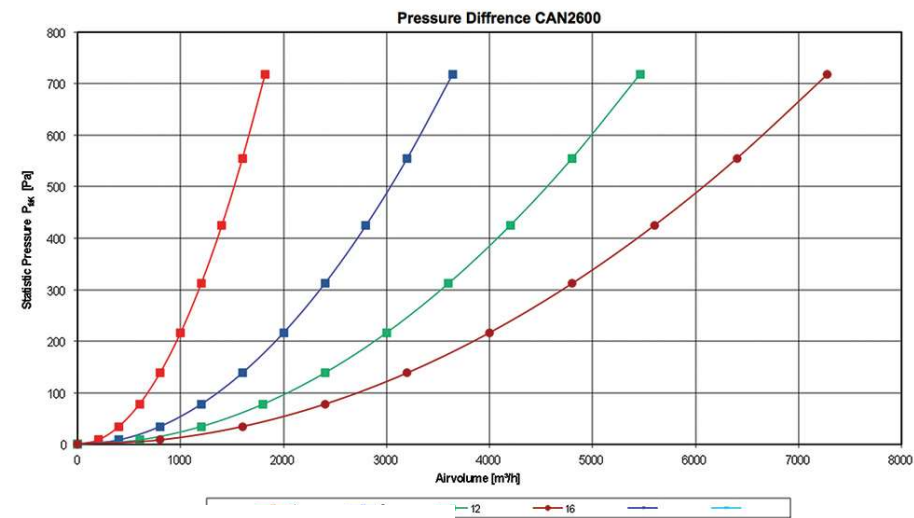

Slègio perkryčio diagrama

CARB 1500/CARB2600/CARB9000