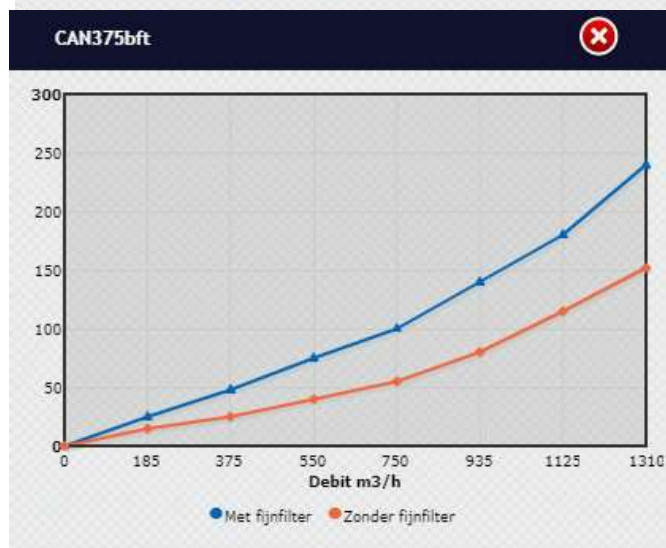

Slègio perkryčio diagrama

CAN 150 / CAN 125 / CAN 100 / CAN 375