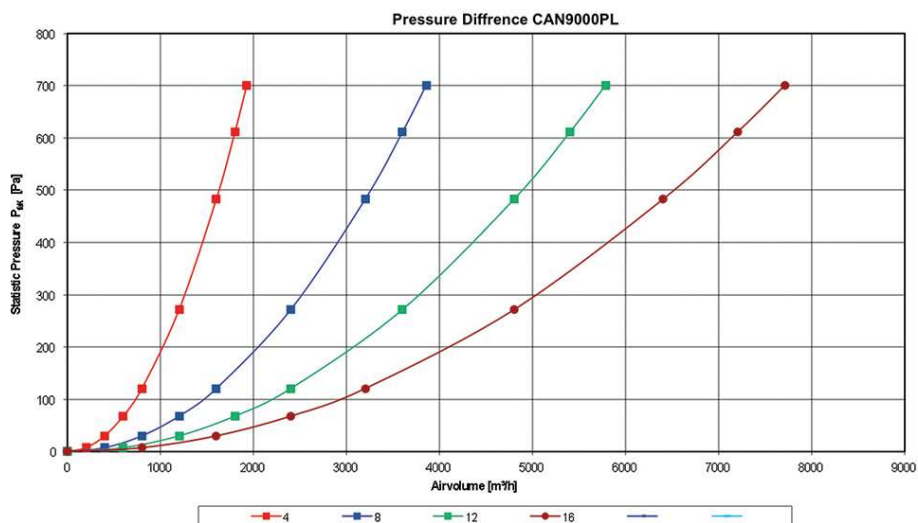

Slègio perkryčio diagrama

CARB 1500/CARB2600/CARB9000