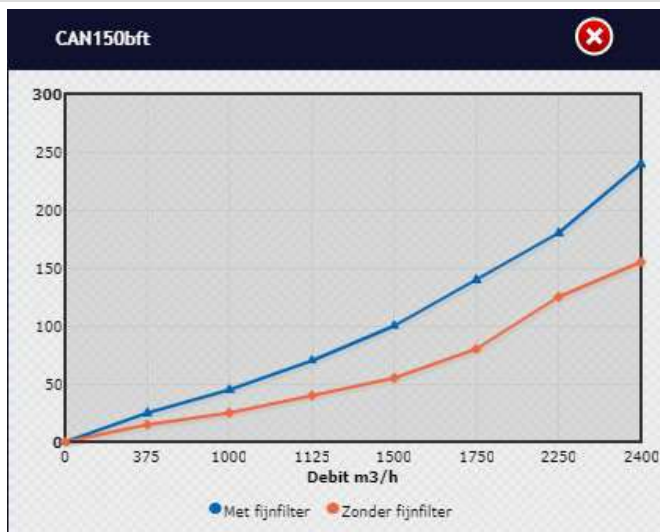

Slègio perkryčio diagrama

CAN 150 / CAN 125 / CAN 100 / CAN 375