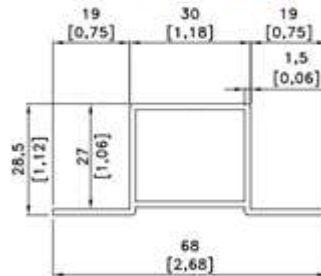

P130 -25

A330-25

40 mm		
Tipas	Kaina be PVM	
Profilis P140-25	6,30 €/m	
Profilis P330-25	6,6€/m	
Kampas AC430-25	6,40 €	
Kampas AFG430-25	2,70 €	

Brėžiniai

45 mm		
Tipas	Kaina be PVM	
Profilis P150-45	9,70 €/m	
Profilis P350-45	9,70 €/m	
Profilis PG150-45	10.30€/m	
Kampas AC530-45	8,20 €	
Kampas AFG530-45	5,30 €	