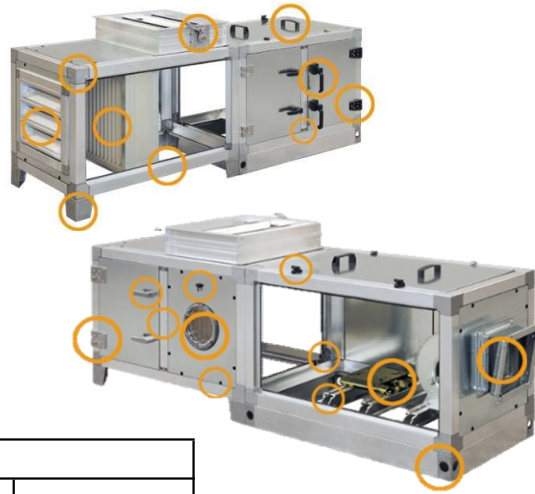

ALIUMINIO PROFILIAI