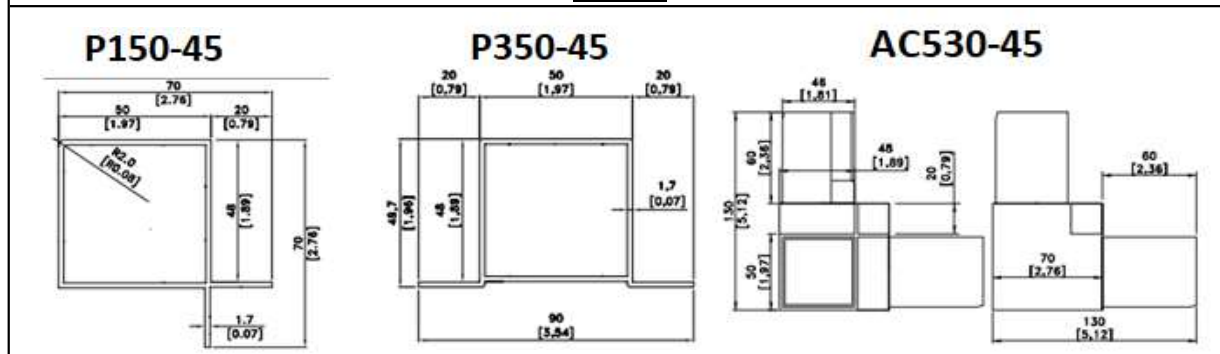

40 mm		
Tipas	Kaina be PVM	
Profilis P140-25	6,30 €/m	
Profilis P330-25	6,6€/m	
Kampas AC430-25	6,40 €	
Kampas AFG430-25	2,70 €	

Brėžiniai

45 mm		
Tipas	Kaina be PVM	
Profilis P150-45	9,70 €/m	
Profilis P350-45	9,70 €/m	
Profilis PG150-45	10.30€/m	
Kampas AC530-45	8,20 €	
Kampas AFG530-45	5,30 €	

Brėžiniai