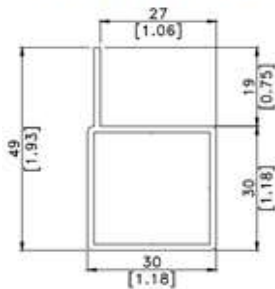

ALIUMINIO PROFILIAI

30 mm		
Tipas	Kaina be PVM	
Profilis P130-25	6,24 €/m	
Profilis P330-25	6,60 €/m	
Profilis PG 130-25	4,5€/m	
Kampas A330-25	3,30 €	
Kampas AFG330-25	2,00 €	

Brėžiniai

PG 130-25

P330-25