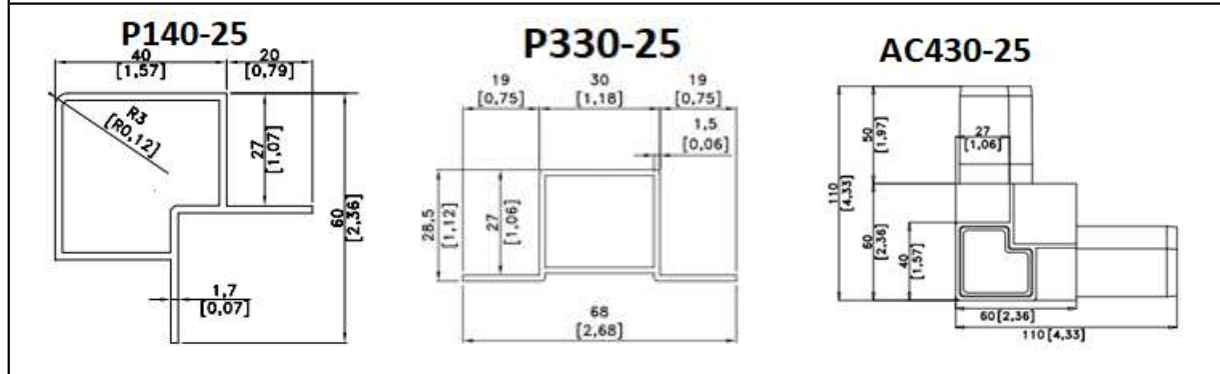

P130 -25

A330-25

40 mm		
Tipas	Kaina be PVM	
Profilis P140-25	6,30 €/m	
Profilis P330-25	6,6€/m	
Kampas AC430-25	6,40 €	
Kampas AFG430-25	2,70 €	

Brėžiniai

45 mm		
Tipas	Kaina be PVM	
Profilis P150-45	9,70 €/m	
Profilis P350-45	9,70 €/m	
Profilis PG150-45	10.30€/m	
Kampas AC530-45	8,20 €	
Kampas AFG530-45	5,30 €	