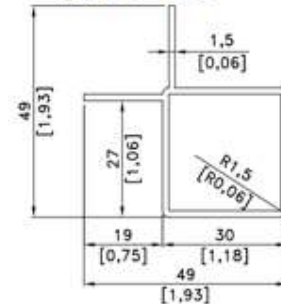

ALIUMINIO PROFILIAI

30 mm		
Tipas	Kaina be PVM	
Profilis P130-25	6,24 €/m	
Profilis P330-25	6,60 €/m	
Profilis PG 130-25	4,5€/m	
Kampas A330-25	3,30 €	
Kampas AFG330-25	2,00 €	

Brėžiniai

P130 -25