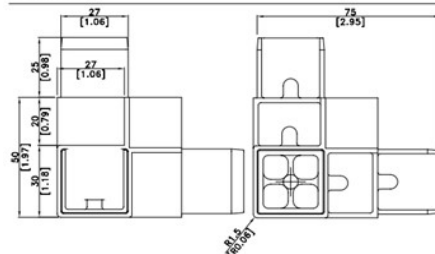

ALIUMINIO PROFILIAI

30 mm		
Tipas	Kaina be PVM	
Profilis P130-25	6,24 €/m	
Profilis P330-25	6,60 €/m	
Profilis PG 130-25	4,5€/m	
Kampas A330-25	3,30 €	
Kampas AFG330-25	2,00 €	

Brėžiniai

A330-25